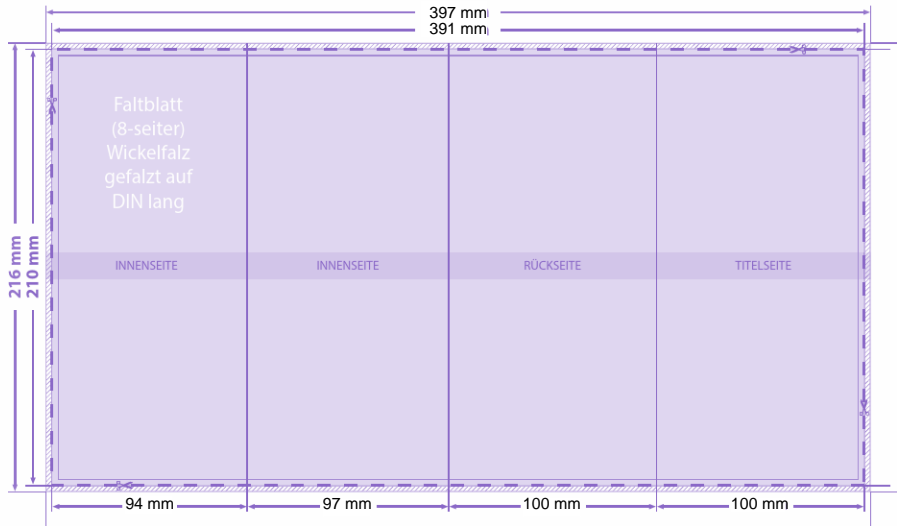

Datenblatt Falzflyer Wickelfalz 8-seitig

Datenformat: 397 x 216 mm

Das Format, in dem Ihre Druckdaten angelegt sein sollten.
In diesem Format enthalten sind: 3 mm Beschnitt.

Endformat: 391 x 210 mm

Gefalztes Endformat: 100 x 210 mm